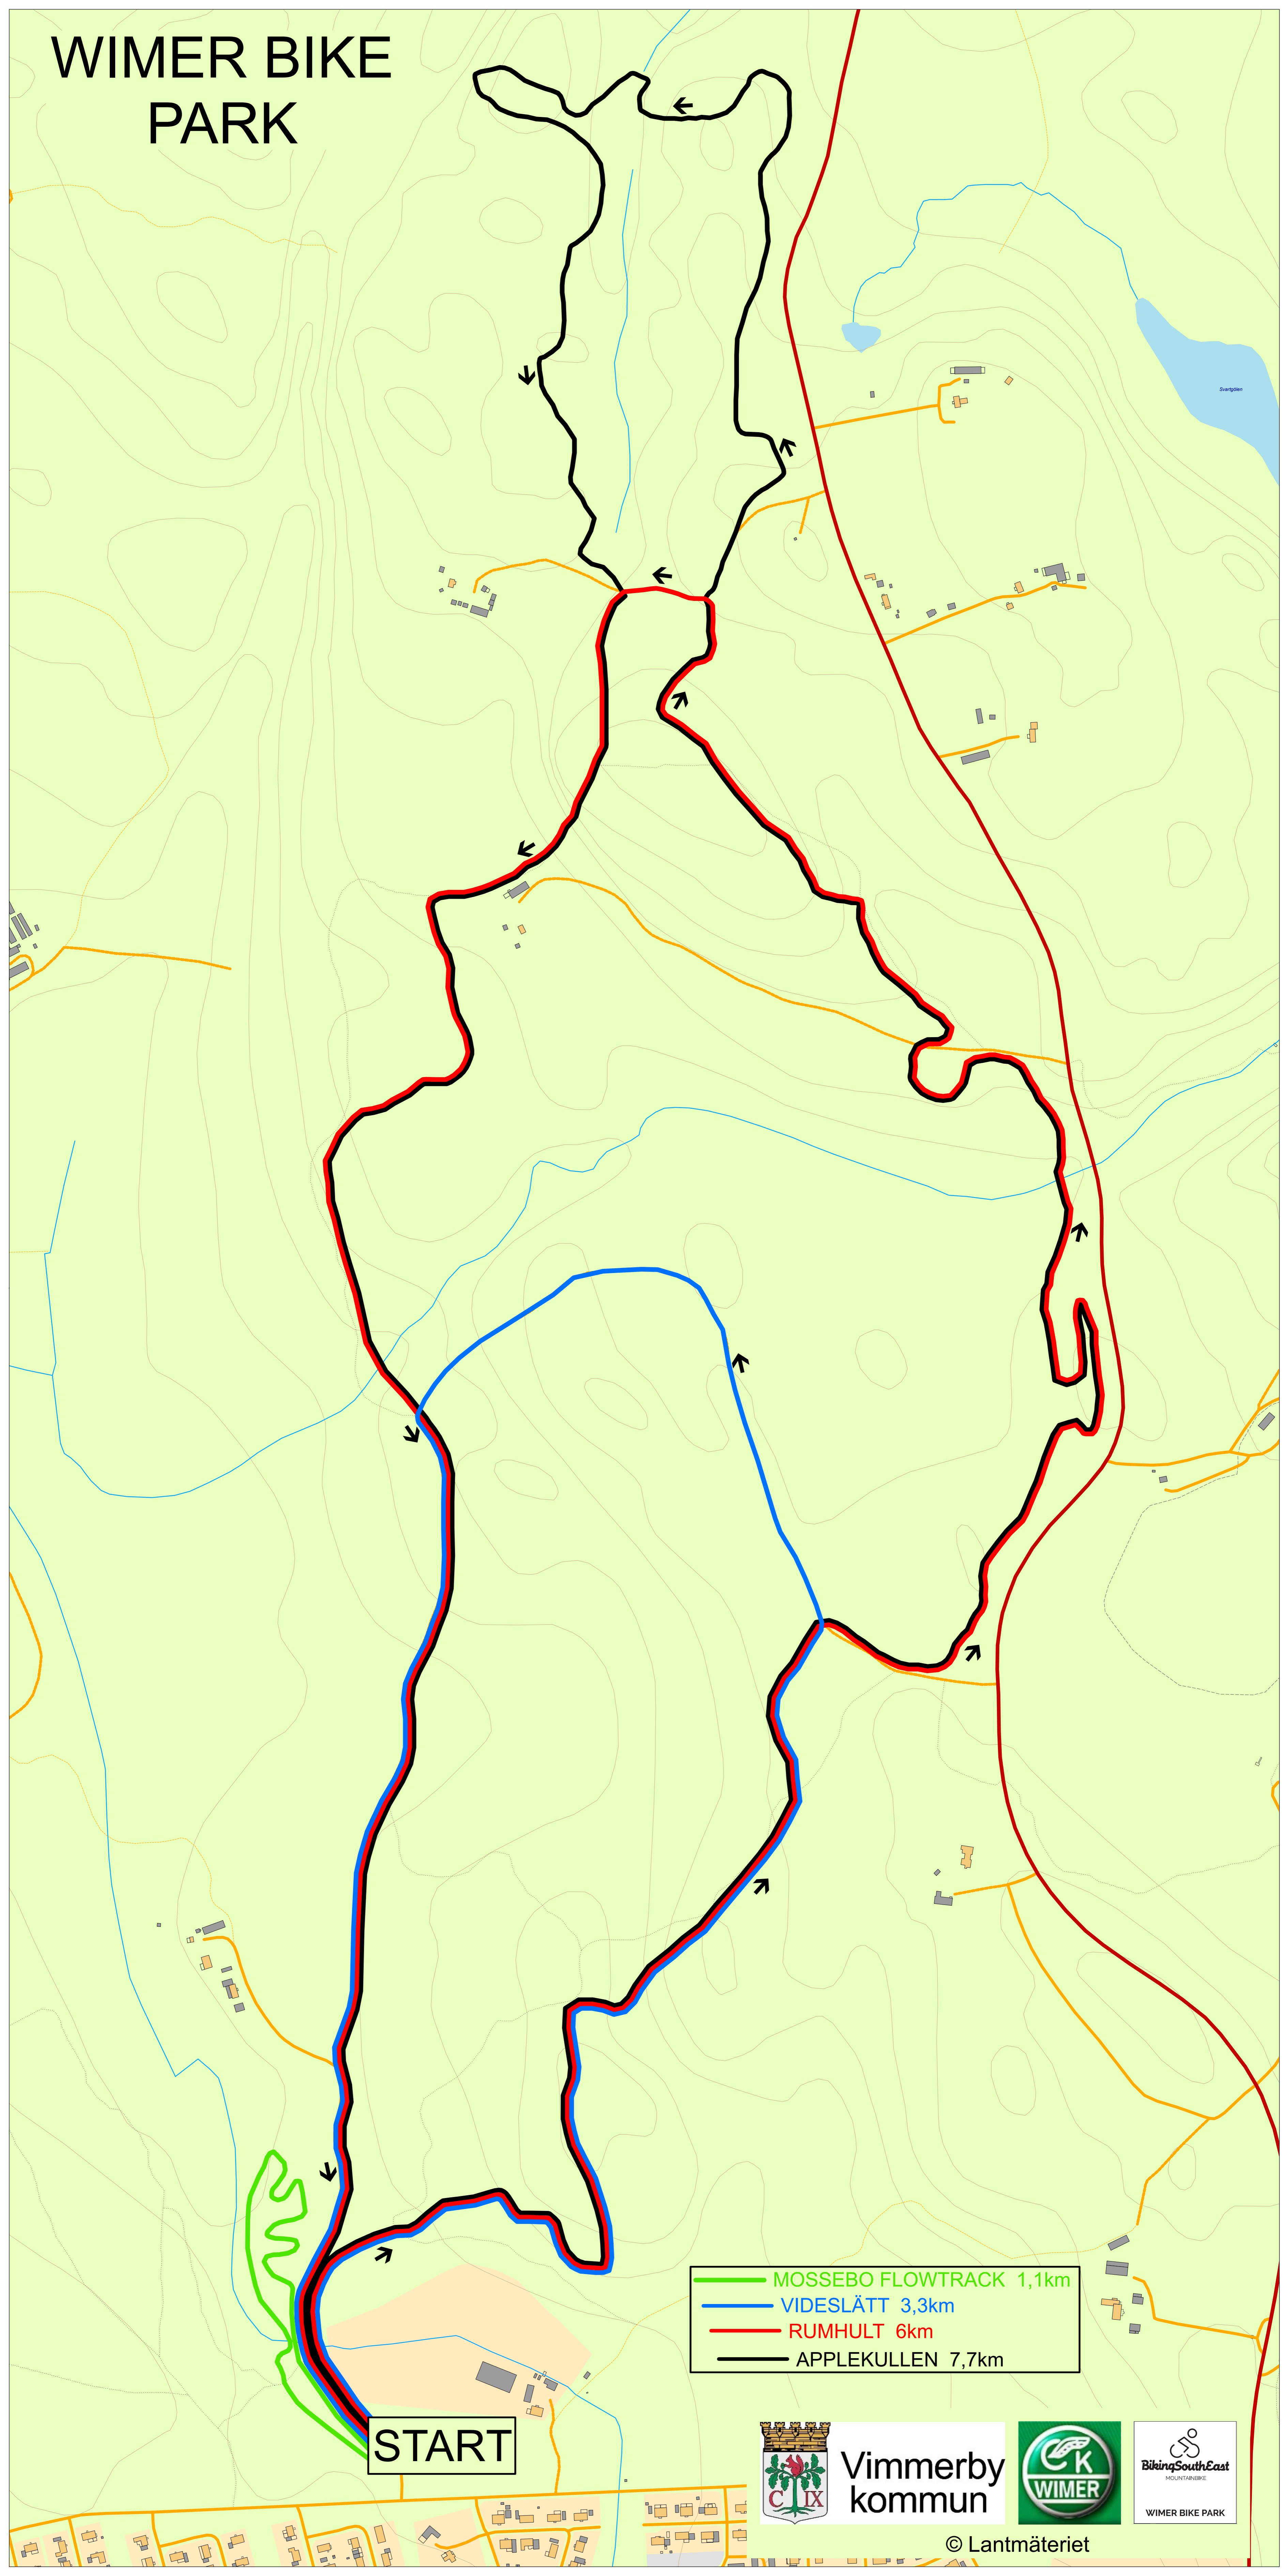

# WIMER BIKE PARK

START

- MOSSEBO FLOWTRACK 1,1km
- VIDESLÄTT 3,3km
- RUMHULT 6km
- APPLEKULLEN 7,7km

Vimmerby kommun